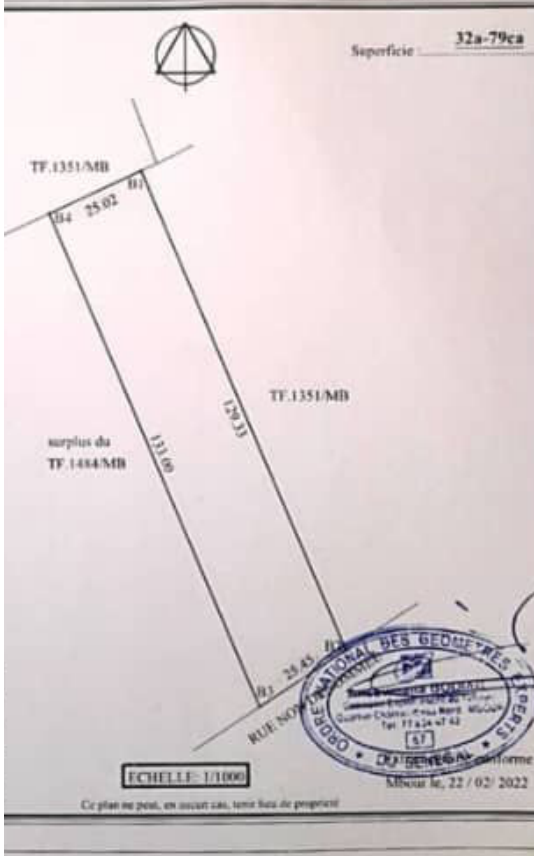

Ngaparou magnifique terrain à Vendre

Magnifique terrain, très bien placé, proche de la Station Shell de Ngaparou.

Très beau terrain en bord de route, de 3.279 m², entièrement clôturé. Emplacement stratégique et facile d'accès. Proximité des commodités: école, commerces, transport. Idéal pour projets résidentiels ou commerciaux.

**Caractéristiques
Réf: T007/2024**

Surface terrain: 3.279 m²
Bail

PRIX 90.000 fcfa/ m²