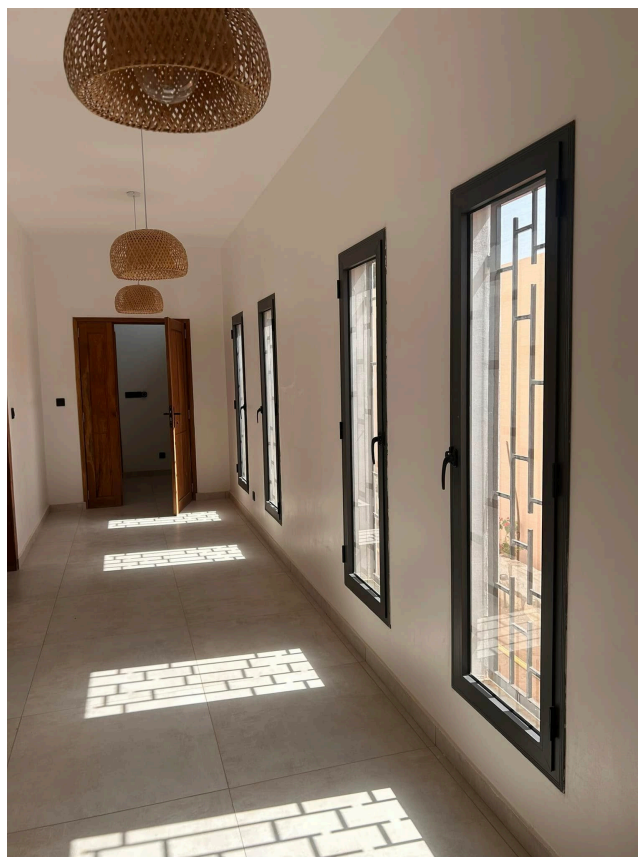

SALY

Villa neuve en location

JUSTE À COTÉ DU CLUB DE SPORT LA PALMERAIE villa contemporaine, jamais habitée, disponible en location à partir de février!

Que ce soit pour une moyenne ou pour une longue durée, venez découvrir cette superbe villa de plain-pied, récemment construite et jamais habitée, offrant un cadre de vie moderne et spacieux. Située sur un terrain de 1.200 m², elle allie confort, design et fonctionnalités, idéale pour une famille recherchant un cadre de vie exceptionnel. Spacieuse et bien agencée, la villa comprend: entrée lumineuse, cuisine ouverte sur un vaste salon, cellier, toilette visiteur pour plus de commodité, buanderie, 4 chambres, chacune avec sa salle de bain privative. À l'extérieur piscine pour profiter des journées ensoleillées, grand jardin, chambre gardien, toilette et douche pour le personnel, cuisine africaine. Pool-house avec douche et toilette pour plus de confort lors de vos moments de relaxation près de la piscine, parking pour 2 voitures. Piscine et chauffe-eau à énergie solaire pour un confort écologique et économique.

POINTS FORTS
Réf: LOC002/2025

Emplacement privilégié
Surface terrain: 1.200 m².
Salon baigné de lumière
Cuisine moderne et équipée
4 chambres
5 SDB
Piscine
Chambre gardien
Toilette personnelle
Buanderie
Parking.
Pompe piscine et chauffe eau à énergie solaire.