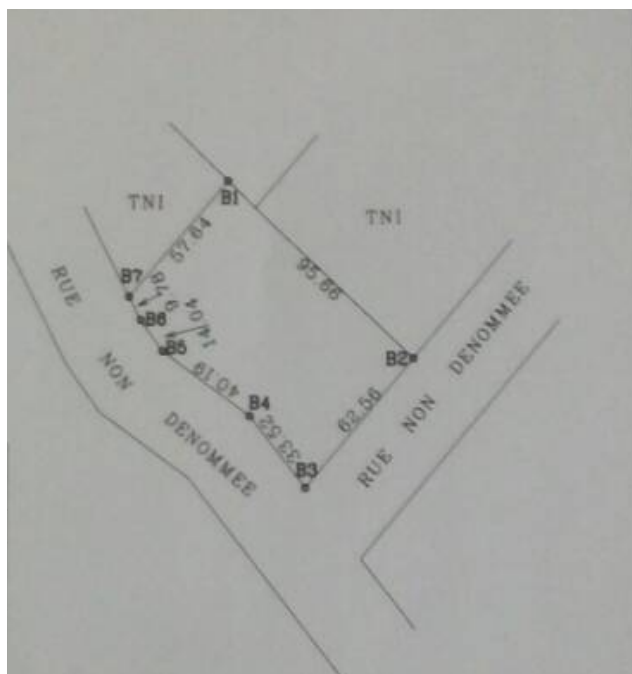

Nguerigne magnifique terrain à Vendre

Magnifique terrain, proche de l'Eglise de Nguerigne et du goudron.

Très beau terrain de 4.000 m², avec possibilité de morcellement en 4 parcelles de 1.000 m² chacune. Emplacement stratégique et facile d'accès, proche à toutes les commodités: école, commerces, transport et autoroute.

Idéal pour projets résidentiels ou investissement.

Caractéristiques Réf: T001/2025

Surface terrain: 4.000 m²

PRIX 45.000 fcfa/ m²